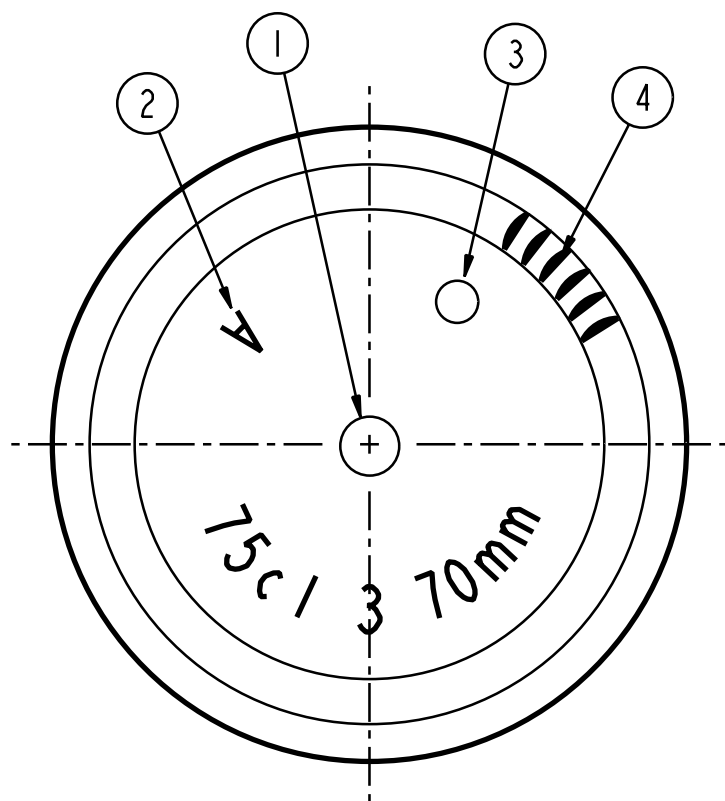

IMBOCCATURA: FASCETTA

CODICE: VI410

FORO MINIMO PASSANTE \varnothing 16

VISTA DAL FONDO

ARTICOLO - Article		BORGNOTTA		CAPACITÀ NOM. CL:	75
		CBA 75		CAPACITÀ RB CL:	77
Vetri Speciali		Vetri Speciali s.p.a. - 38100 TRENTO Via Mancini, 5		PESO VETRO GR:	750
		Tel. +39 0461 270111 Fax +39 0461 235800 - 235809		IMBOCCATURA:	VI410
		www.vetrispeciali.com info@vetrispeciali.com		ARTICOLO:	2687
№ SERIE	N0801	SCALA	1:1		
№ DIS.	10606	DISEG.	S.B.		
DATA	21/03/06	CONT.	CM		

1	MARCHIO DI FABBRICA
2	SIGLA ALIMENTI
3	NUMERO STAMPO H=5mm
4	ZIGRINATURA
5	GODRONATURA
FUORI VERTICALITÀ MAX:	
VERT	3.5mm.
PARALLELISMO MAX PIANO	
SUPERIORE IMBOCCATURA:	

Solo le dimensioni indicate con tolleranza sono impegnative.