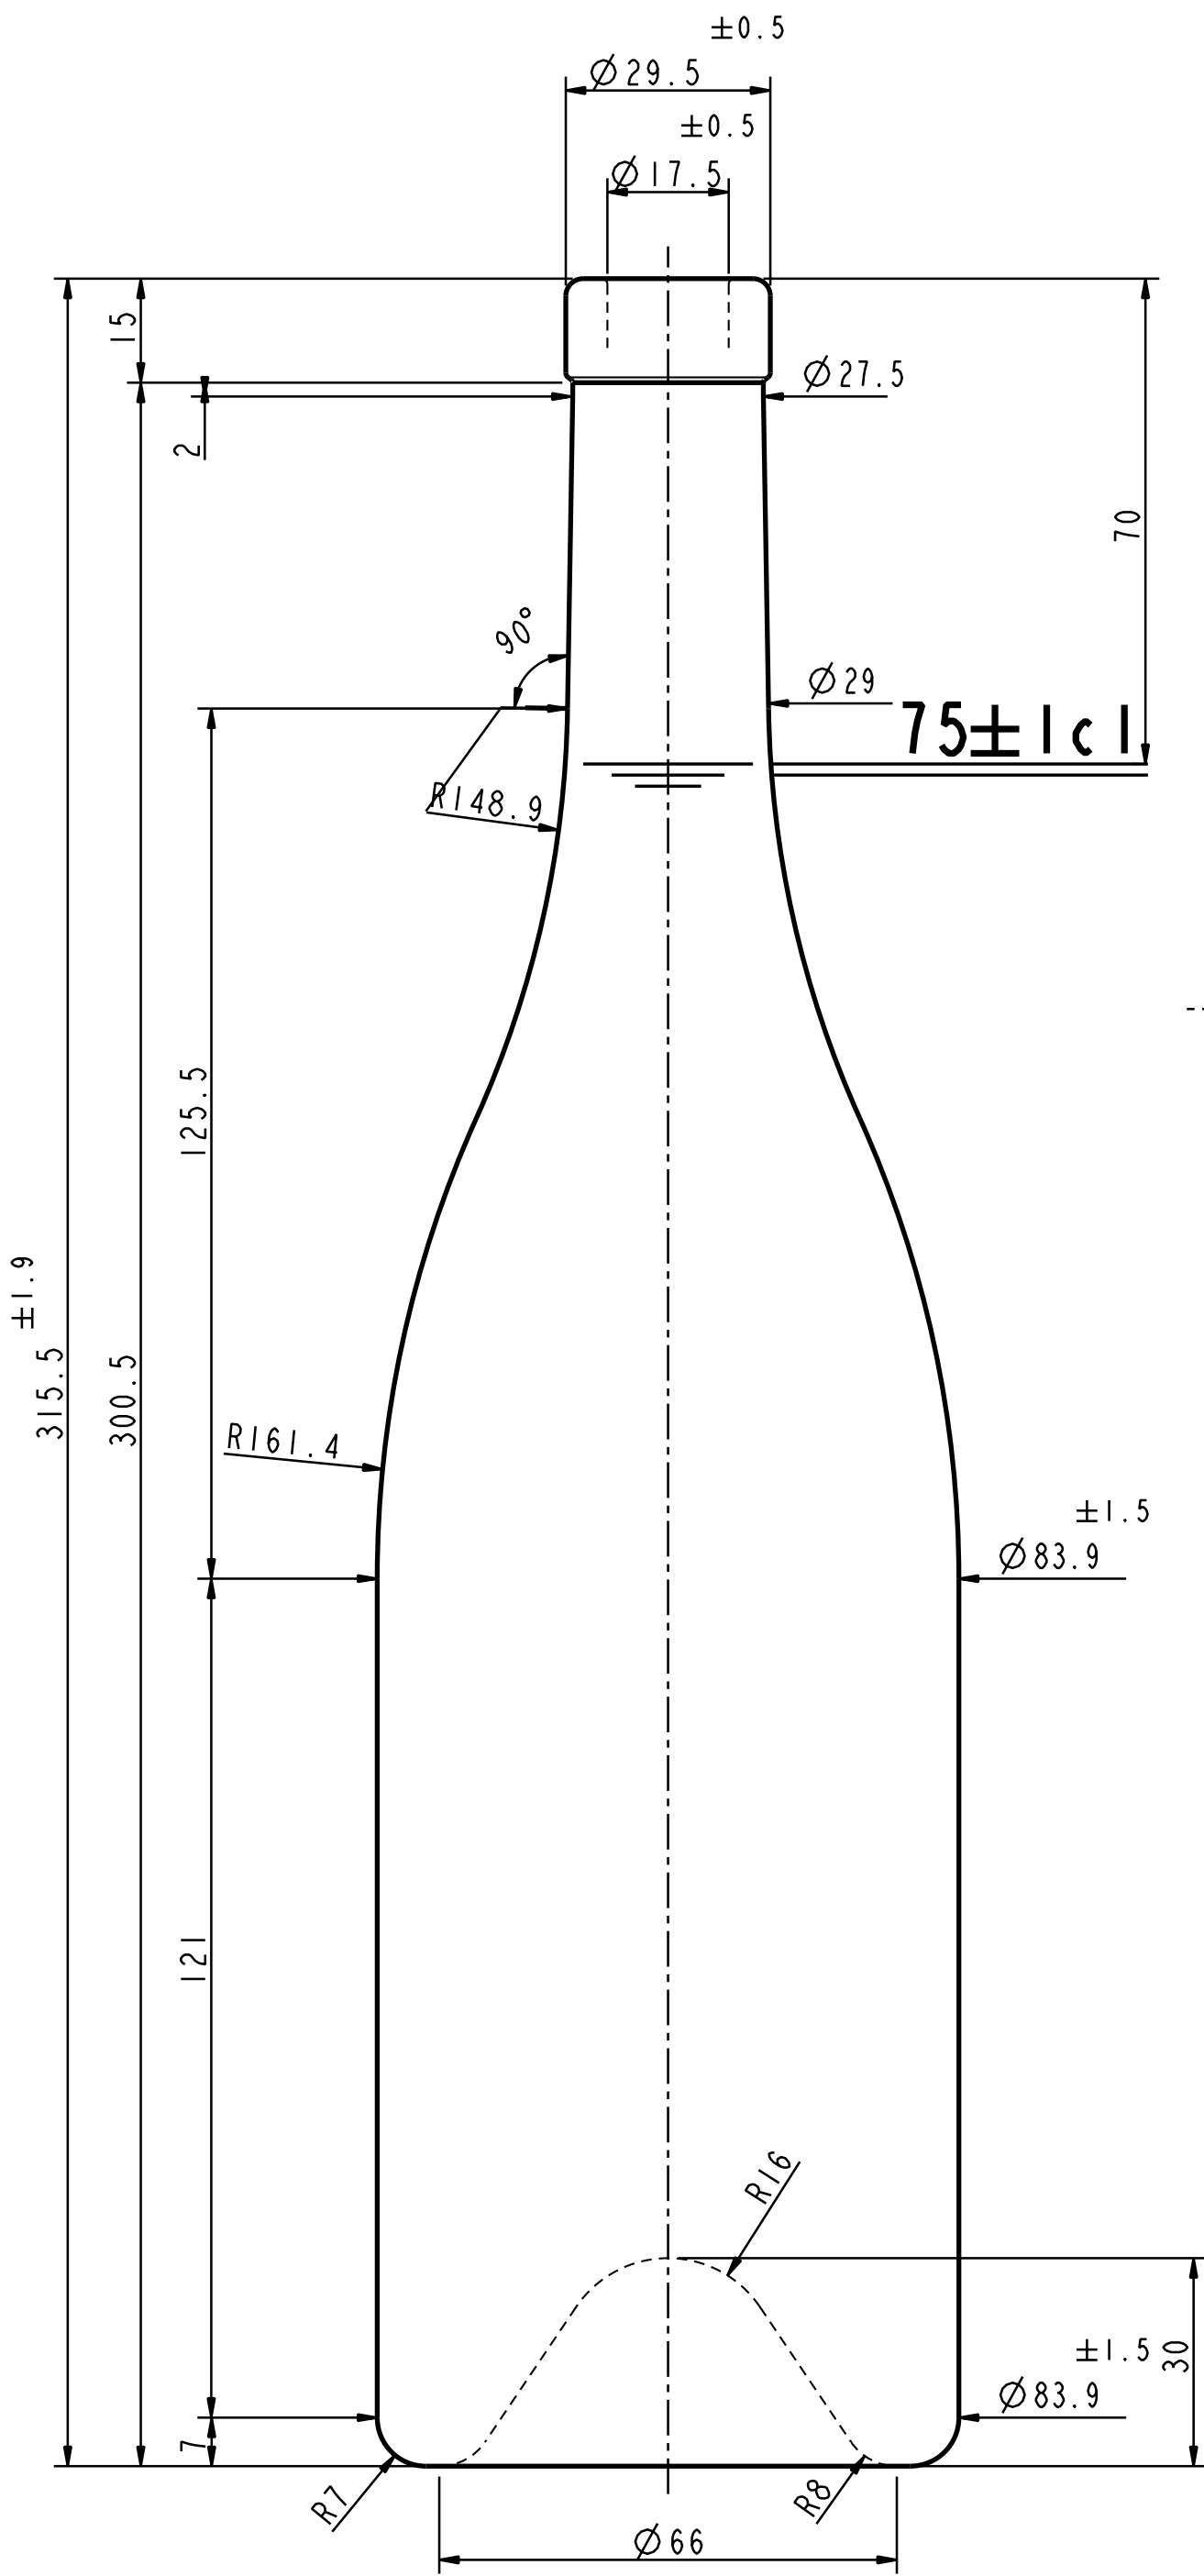

IMBOCCATURA: FASCETTA

CODICE: VI410

FORO MINIMO PASSANTE \varnothing 16

VISTA DAL FONDO

ARTICOLO - Article		BORGNOTTA		CAPACITÀ NOM. CL:	75
		CBA 75		CAPACITÀ RB CL:	77
Vetri Speciali		Vetri Speciali s.p.a. - 38100 TRENTO Via Mancini, 5		PESO VETRO GR:	750
		Tel. +39 0461 270111 Fax +39 0461 235800 - 235809		IMBOCCATURA:	VI410
		www.vetrispeciali.com info@vetrispeciali.com		ARTICOLO:	2687
№ SERIE	N0801	SCALA	1:1		
№ DIS.	10606	DISEG.	S.B.		
DATA	21/03/06	CONT.	CM		

1	MARCHIO DI FABBRICA
2	SIGLA ALIMENTI
3	NUMERO STAMPO H=5mm
4	ZIGRINATURA
5	GODRONATURA
FUORI VERTICALITÀ MAX:	
VERT	3.5mm.
PARALLELISMO MAX PIANO	
SUPERIORE IMBOCCATURA:	

Solo le dimensioni indicate con tolleranza sono impegnative.